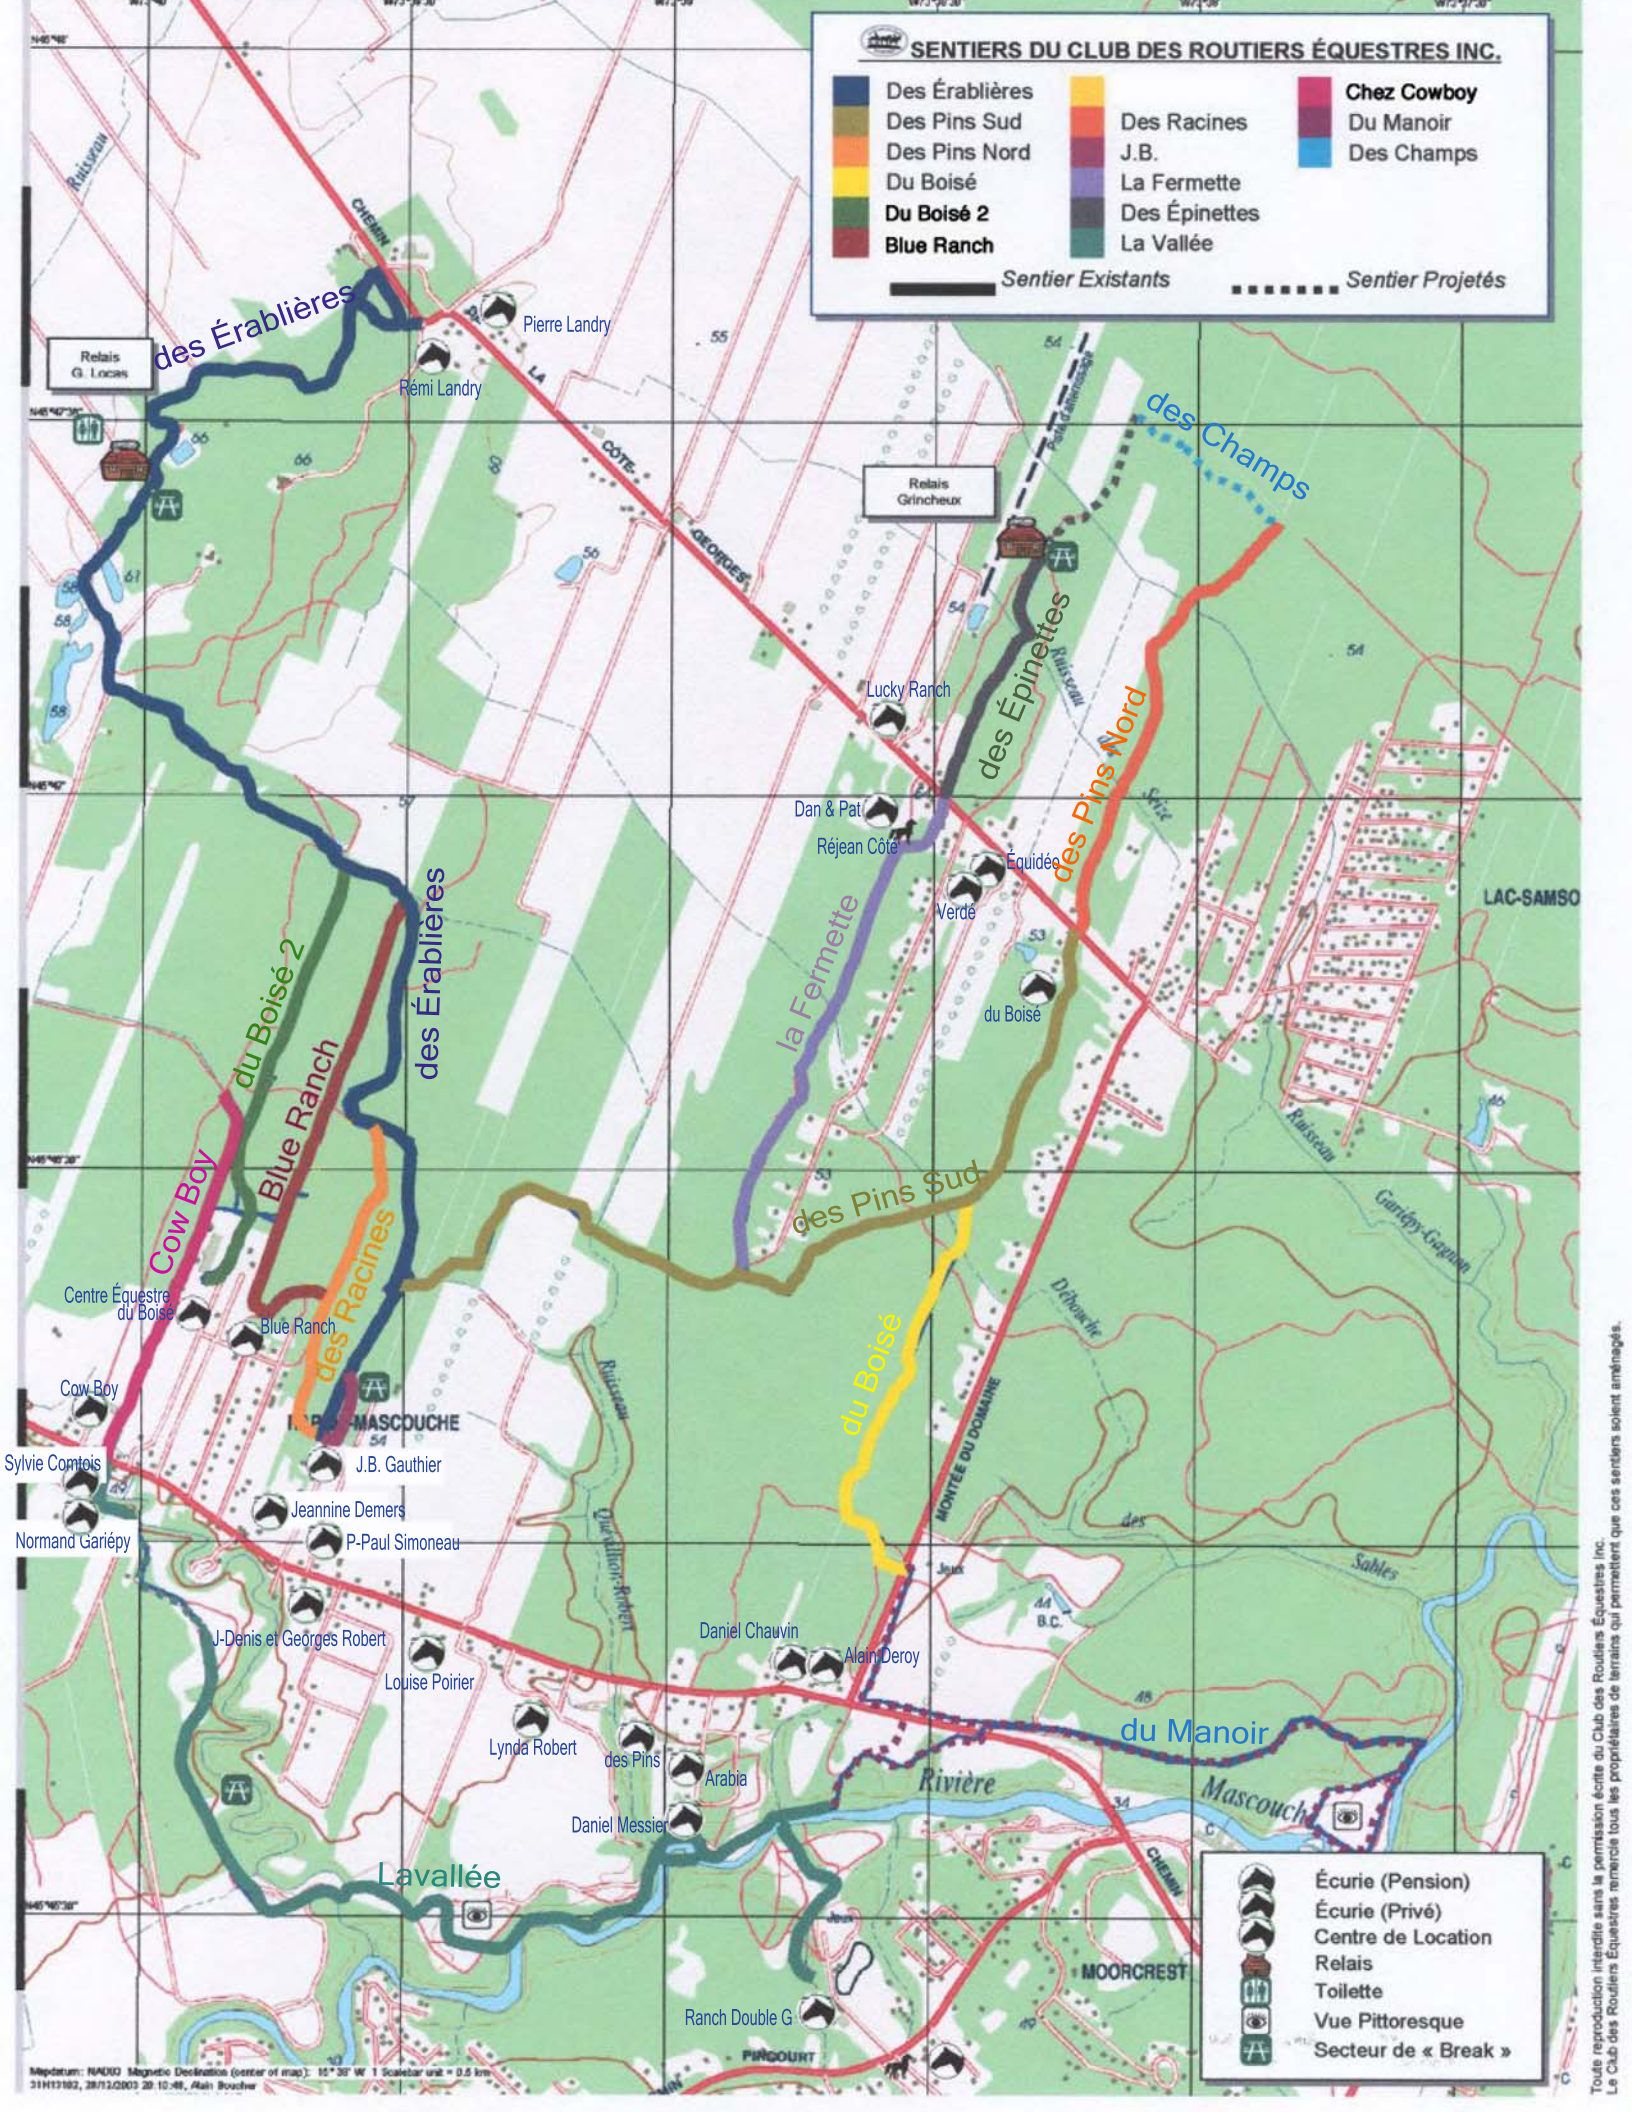

SENTIERS DU CLUB DES ROUTIERS ÉQUESTRES INC.

Des Érables	Des Racines	Chez Cowboy
Des Pins Sud	Des Racines	Du Manoir
Des Pins Nord	J.B.	Des Champs
Du Boisé	La Fermette	
Du Boisé 2	Des Épinettes	
Blue Ranch	La Vallée	

2. Sentier Existants
   Sentier Projétés

- Écurie (Pension)
- Écurie (Privé)
- Centre de Location
- Relais
- Toilette
- Vue Pittoresque
- Secteur de « Break »

Mapdatum: NAD83 Magnetic Declination (center of map): 15° 35' W 1 Scalebar unit = 0.5 km
31113182, 28/12/2003 20:10:48, Alain Boucher